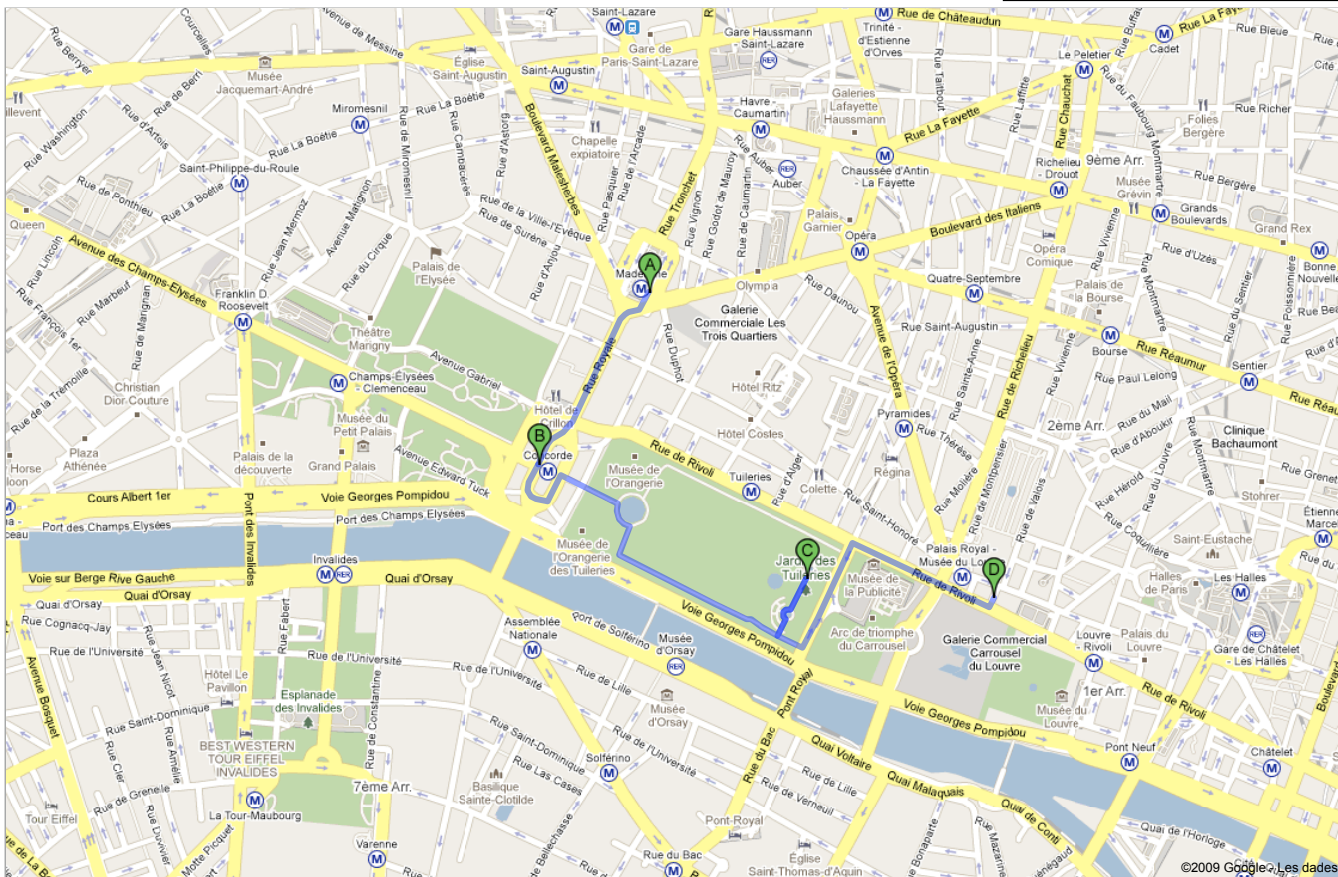

Per a veure tots els detalls mostrats a la pantalla, utilitzeu l'enllaç "Imprimeix" al costat del mapa.

Les indicacions a peu es troben en estat beta.

Vigileu – Aquest itinerari pot no disposar de voreres o camins per a vianants.

Indicacions a peu cap a Palais Royal

01 42 96 15 35

2,7 km – aproximadament 34 minuts

A Madeleine

1. Direcció **sud-oest** per **Place de la Madeleine** 52 m
2. Gireu a la **dreta** i seguiu per **Place de la Madeleine**. 40 m
3. Continueu a **Rue Royale** 0,3 km
4. Gireu cap a la **dreta** a **Place de la Concorde**. 89 m
5. Gireu cap a l'**esquerra** per entrar a **Place de la Concorde**. 60 m

0,6 km – aproximadament 7 minuts

B Concorde

6. Direcció **sud-oest** per **Place de la Concorde** 75 m
7. Gireu cap a l'**esquerra** per entrar a **Place de la Concorde**. 64 m
8. Gireu cap a l'**esquerra** per entrar a **Place de la Concorde**. 79 m
9. Gireu a la **dreta** i seguiu per **Place de la Concorde**. 61 m
10. Continueu a **Jardin des Tuileries** 0,1 km
11. Gireu a la **dreta** i seguiu per **Jardin des Tuileries**. 78 m
12. Gireu a la **dreta** i seguiu per **Jardin des Tuileries**. 81 m
13. **Jardin des Tuileries** tomba a l'**esquerra** i passa a dir-se **Terrasse du Bord de l'Eau**. 0,5 km
14. Gireu cap a l'**esquerra**. 47 m
15. Gireu cap a l'**esquerra**. 20 m
16. Gireu cap a la **dreta**. 0,1 km

- 20. Gireu cap a la **dreta** en direcció a **Terrasse du Bord de l'Eau**. 47 m
- 21. Gireu cap a l'**esquerra** a **Terrasse du Bord de l'Eau**. 74 m
- 22. Gireu cap a l'**esquerra** a **Terrasse des Tuileries**.  89 m
- 23. Continueu a **Avenue du Général Lemonnier**.  45 m
- 24. Continueu a **Terrasse des Tuileries**.  0,2 km
- 25. Gireu a la **dreta** a **Rue de Rivoli**.  0,4 km
- 26. Gireu cap a l'**esquerra** a **Place du Palais Royal**.  30 m